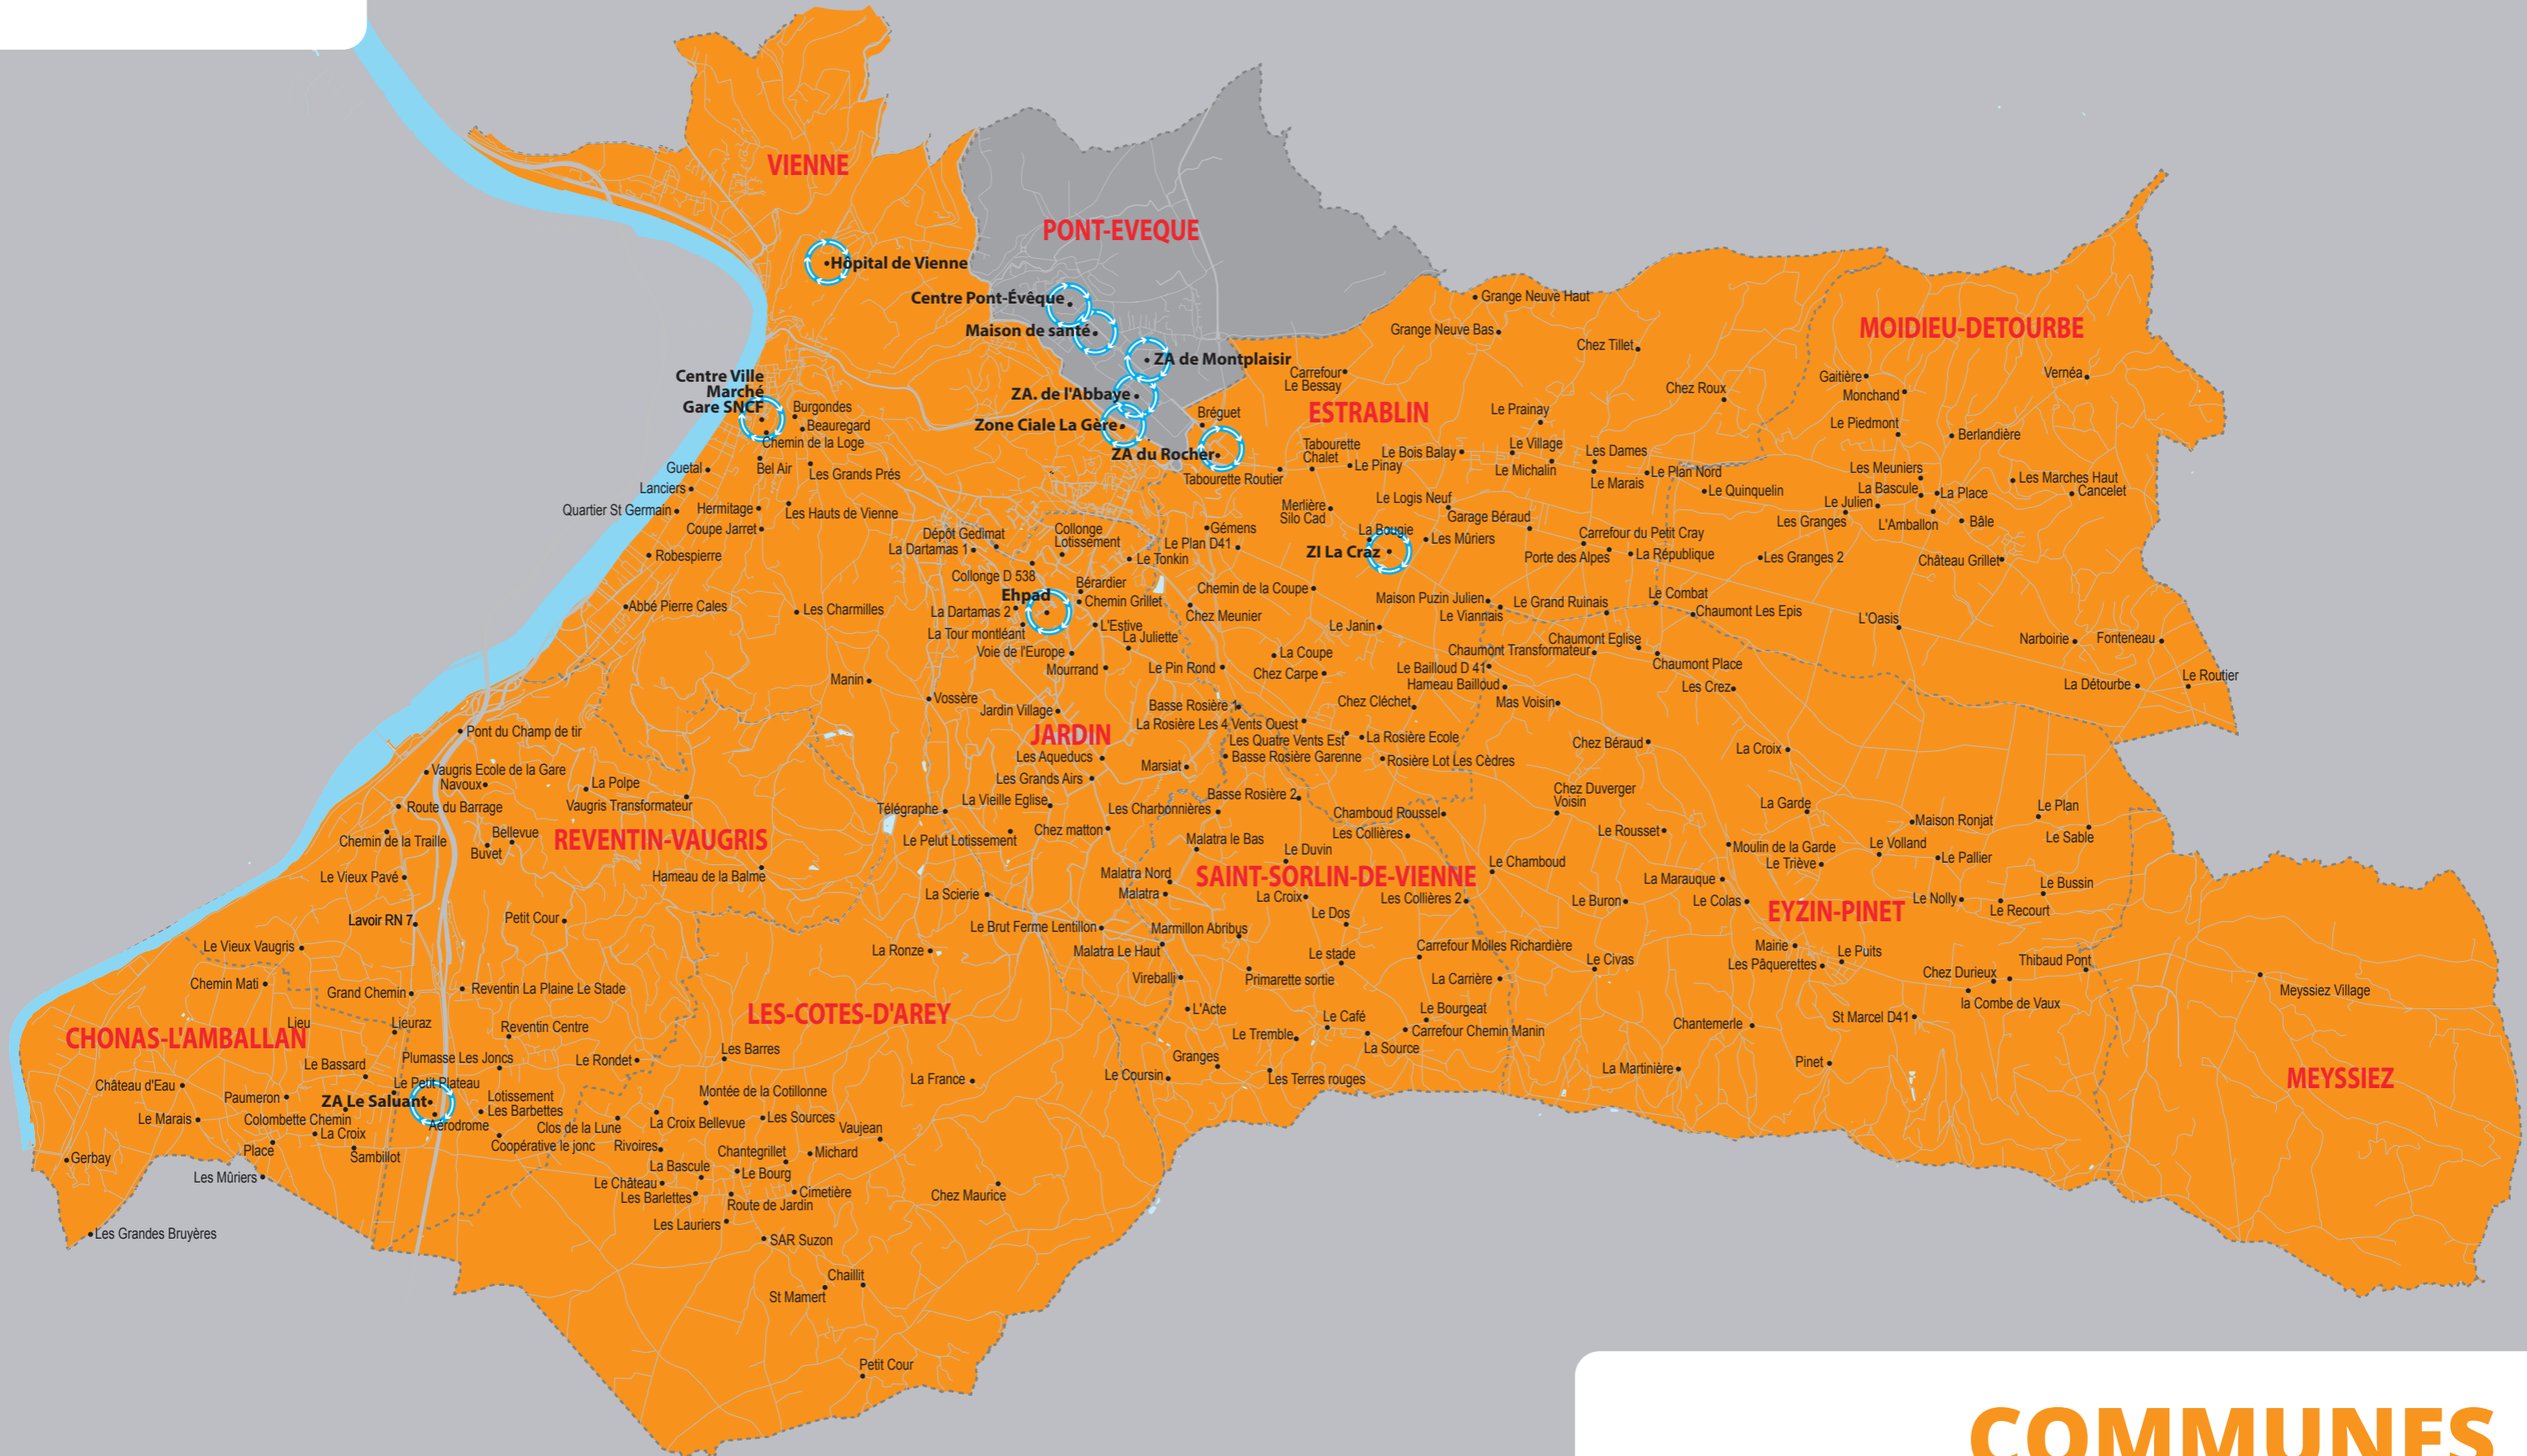

ZONE

Rive Gauche Sud

COMMUNES

Chonas-l'Amballan | Estrablin | Eyzin-Pinet | Jardin | Les Côtes-d'Areÿ
Meyssiez | Moidieu-Détourbe | Reventin-Vaugris | St-Sorlin-de-Vienne
Vienne (rue Vimaine* et les hauts de Vienne)

* Pour les usagers de la rue Vimaine, seule la dépose et prise en charge au centre-ville de Vienne est possible