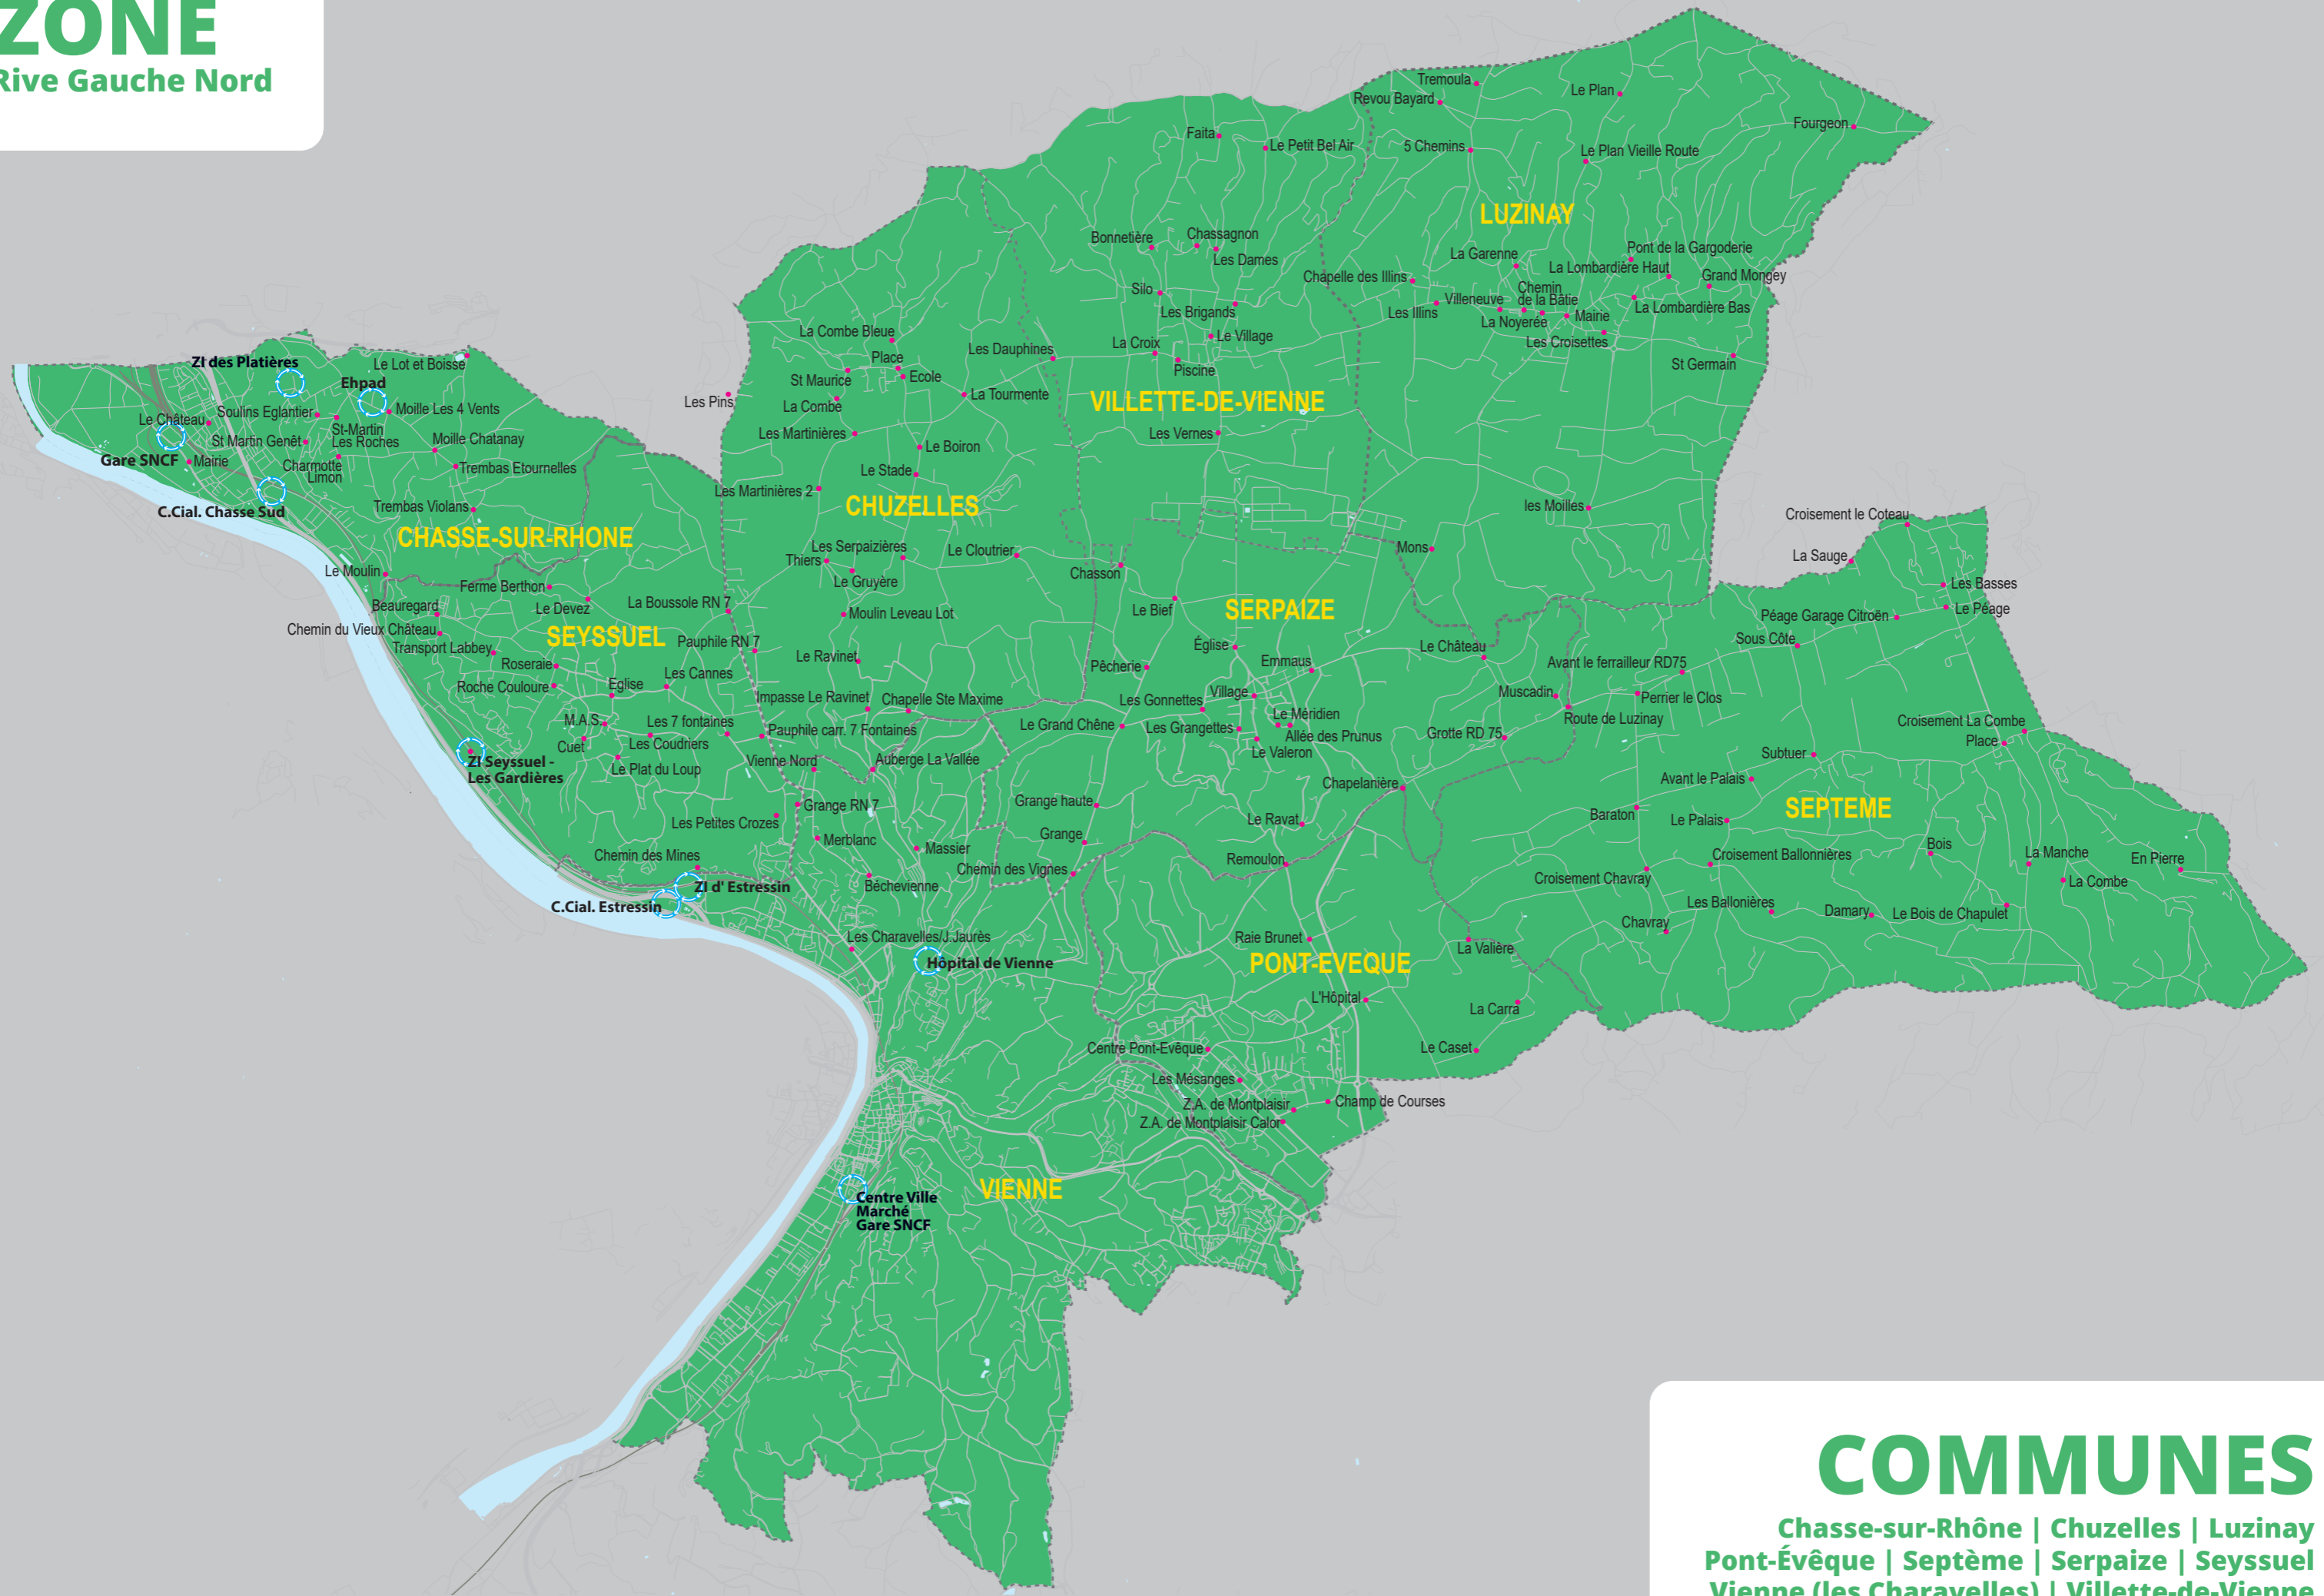

ZONE

Rive Gauche Nord

COMMUNES

Chasse-sur-Rhône | Chuzelles | Luzinay
Pont-Évêque | Septème | Serpaize | Seyssuel
Vienne (les Charavelles) | Villette-de-Vienne