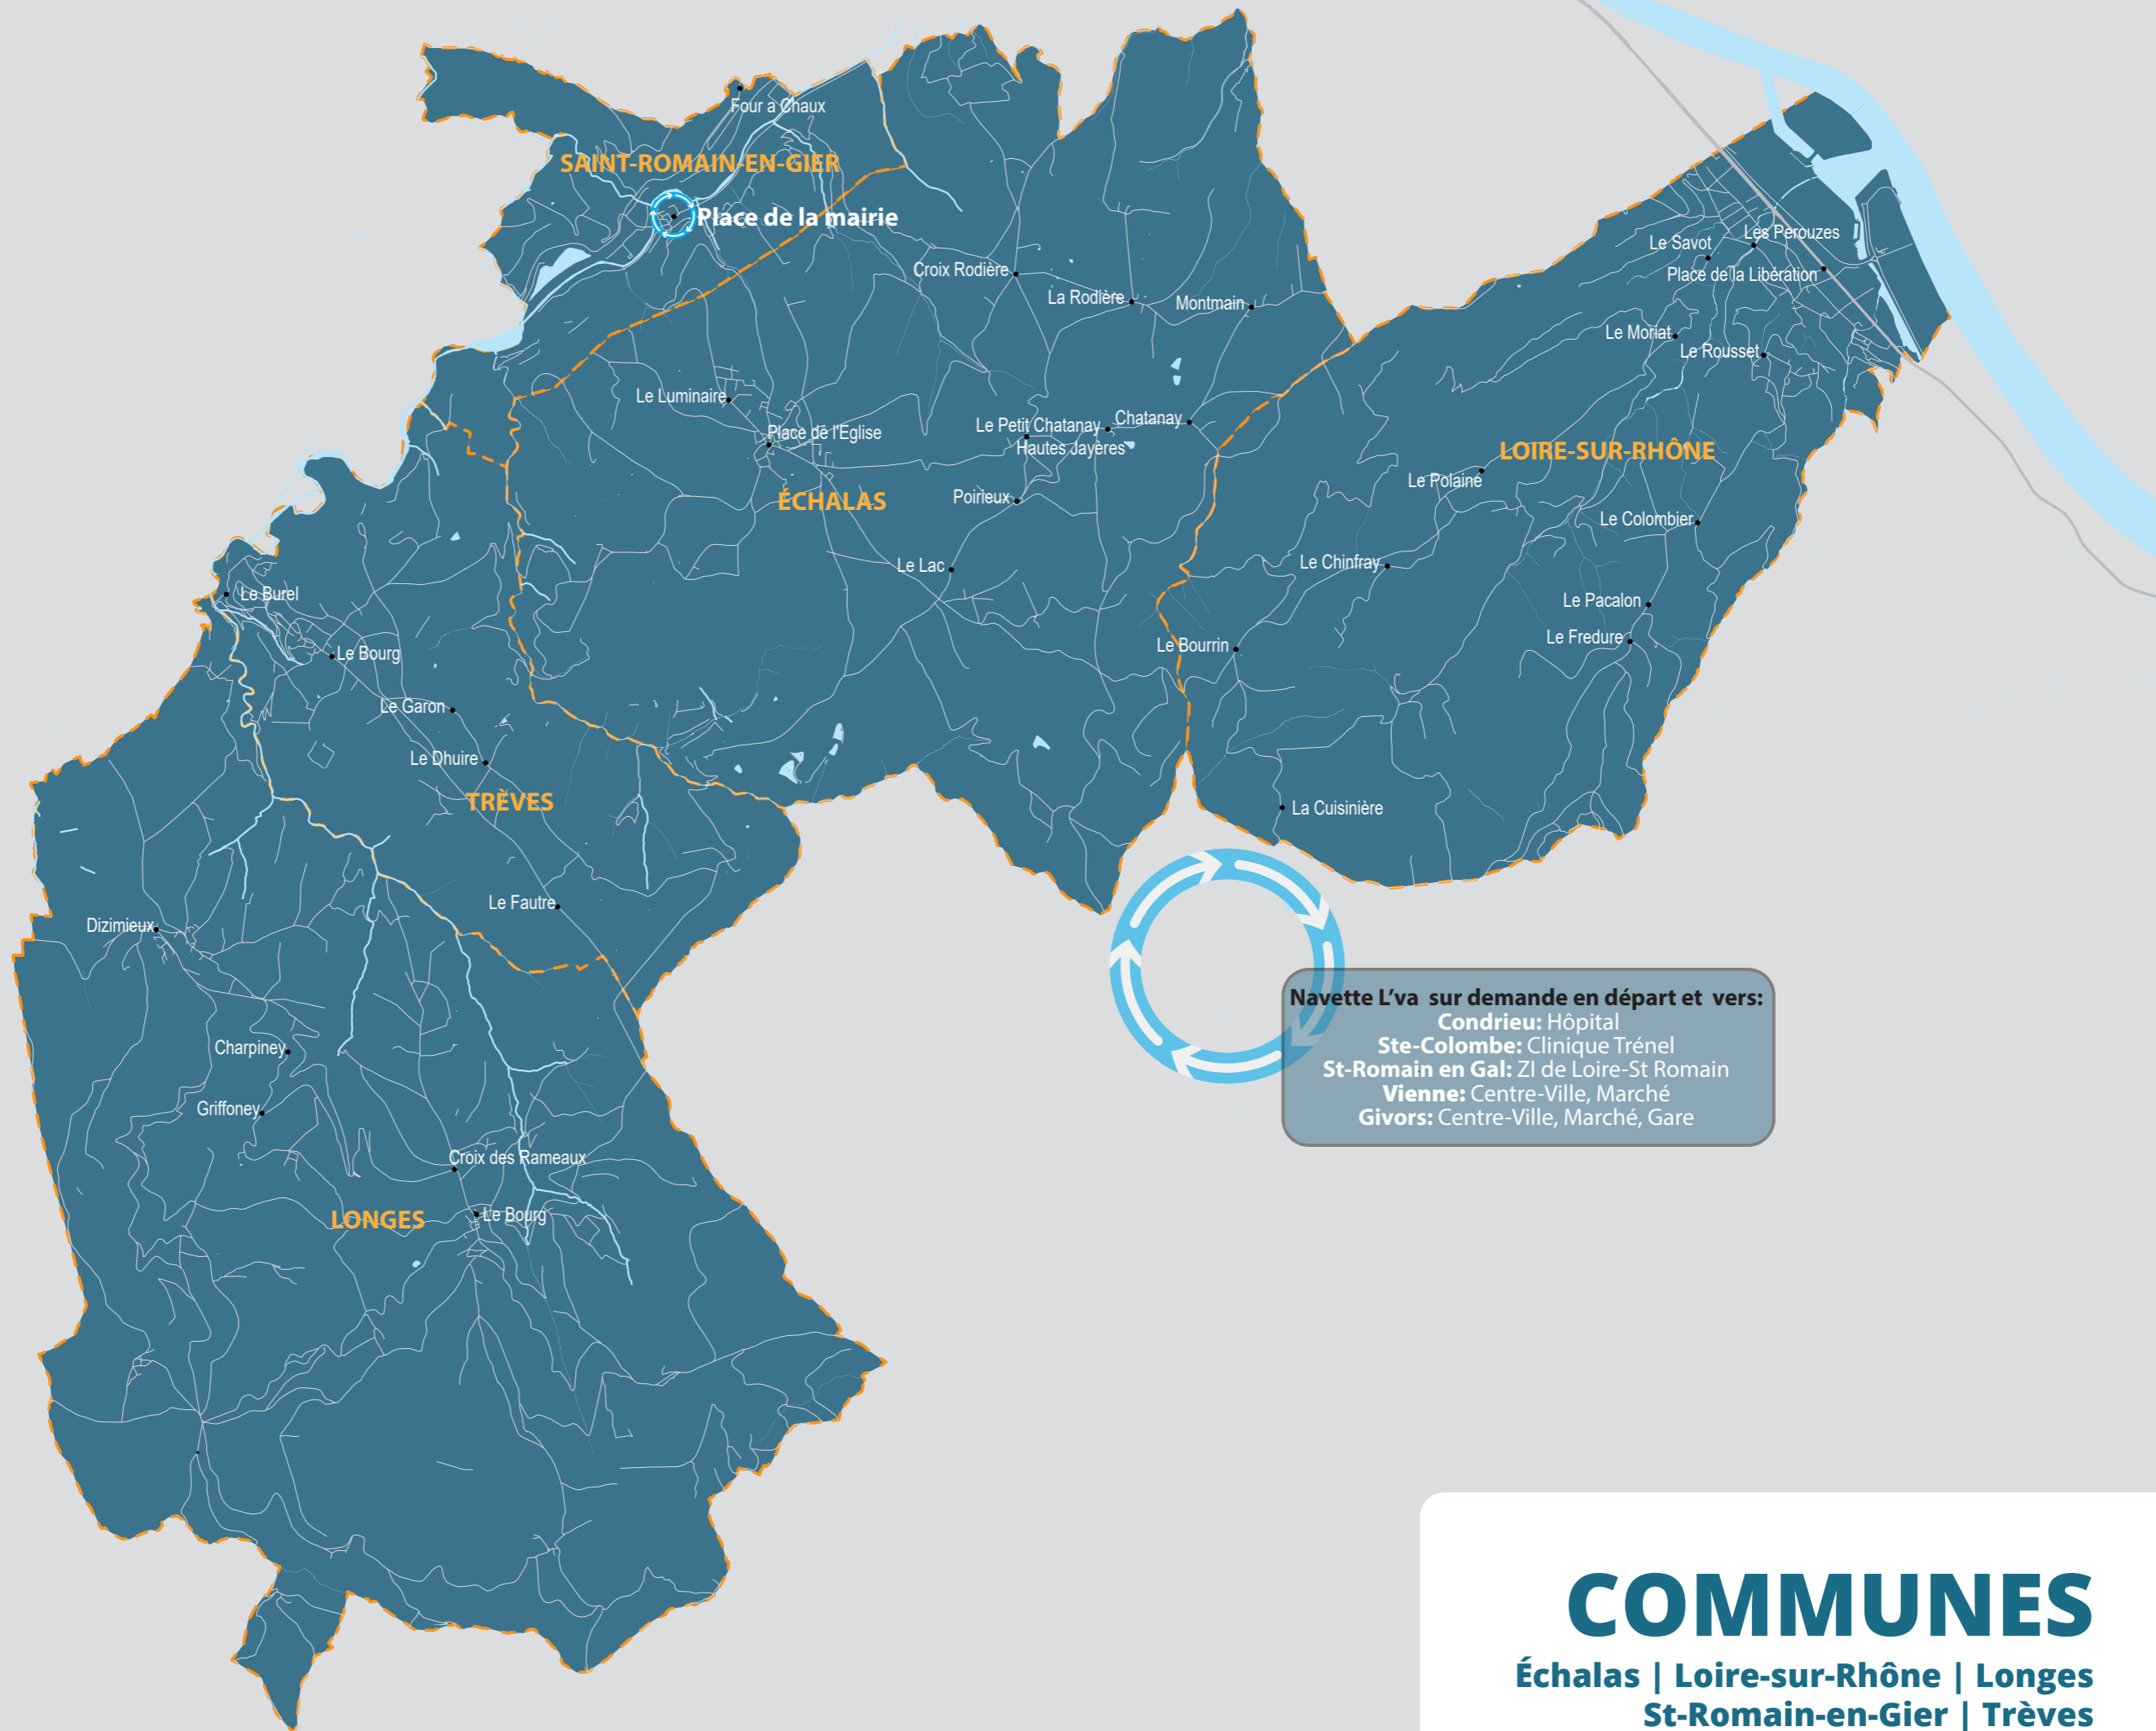

ZONE

Rive Droite Gier

COMMUNES

Échalas | Loire-sur-Rhône | Longes
St-Romain-en-Gier | Trèves