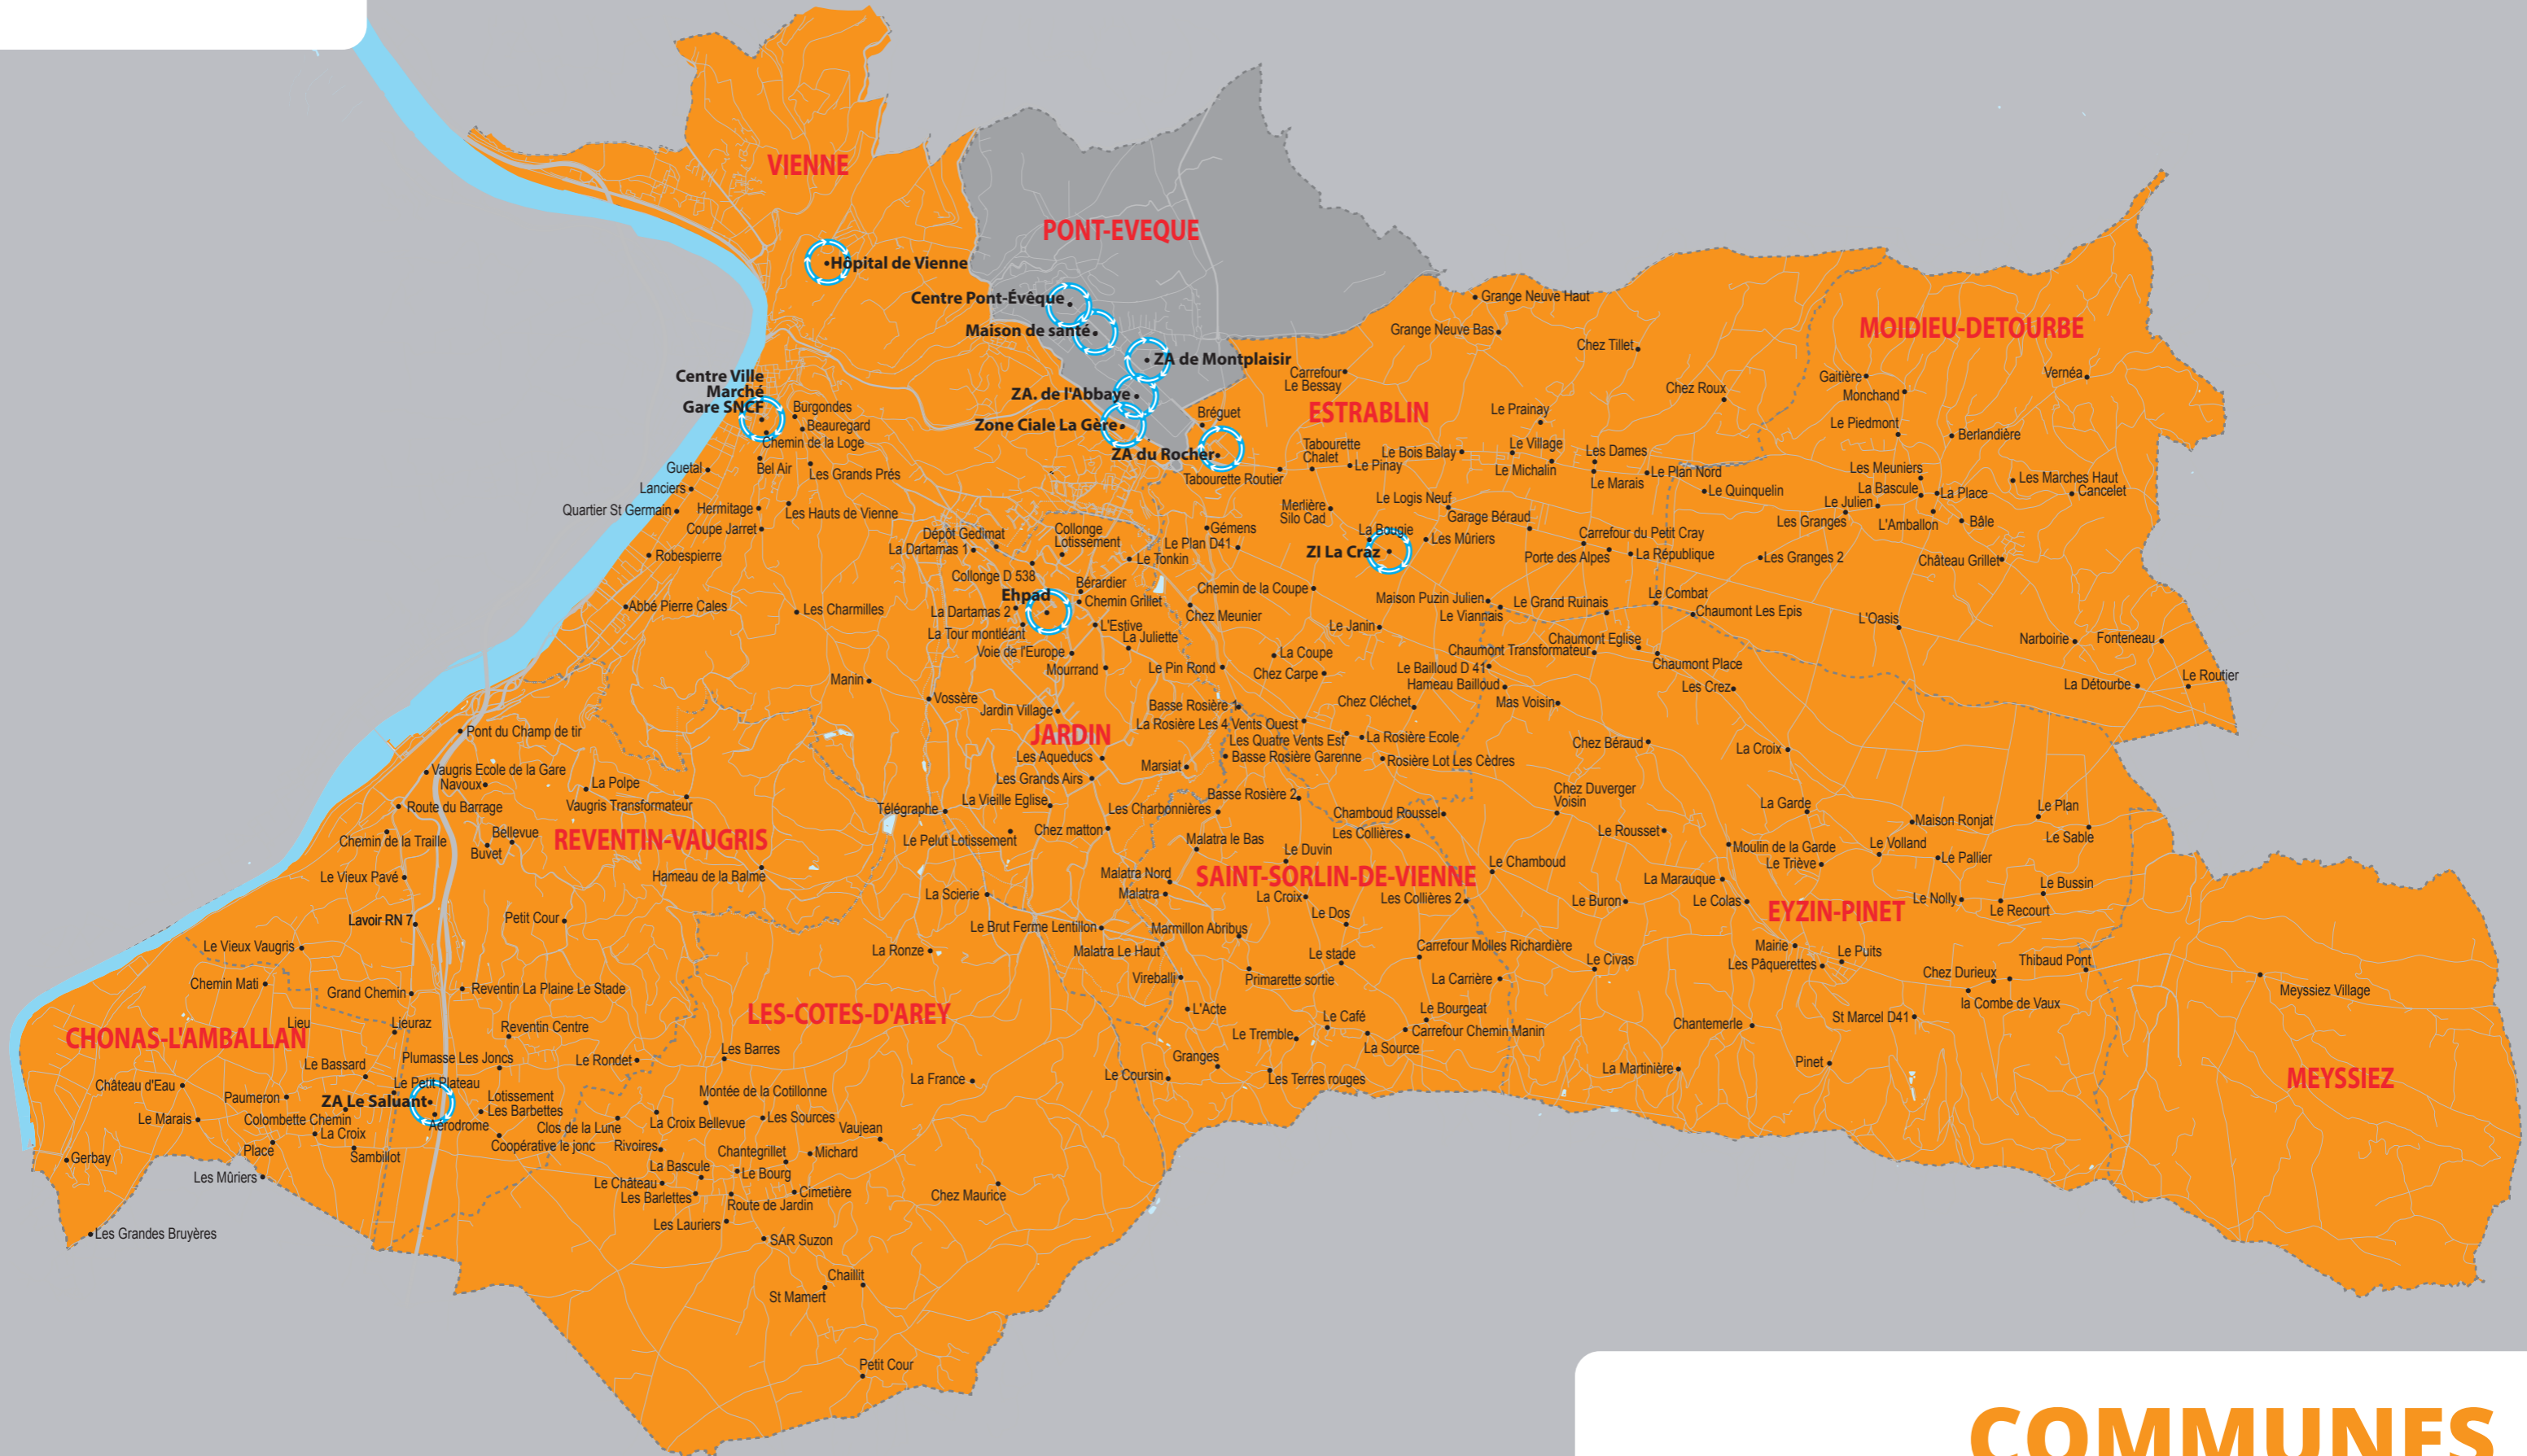

# ZONE

Rive Gauche Sud

# COMMUNES

Chonas-l'Amballan | Estrablin | Eyzin-Pinet | Jardin | Les Côtes-d'Arej  
Meyssiez | Moidieu-Détourbe | Reventin-Vaugris | St-Sorlin-de-Vienne  
Vienne (rue Vimaine\* et les hauts de Vienne)

\* Pour les usagers de la rue Vimaine, seule la dépose et prise en charge au centre-ville de Vienne est possible