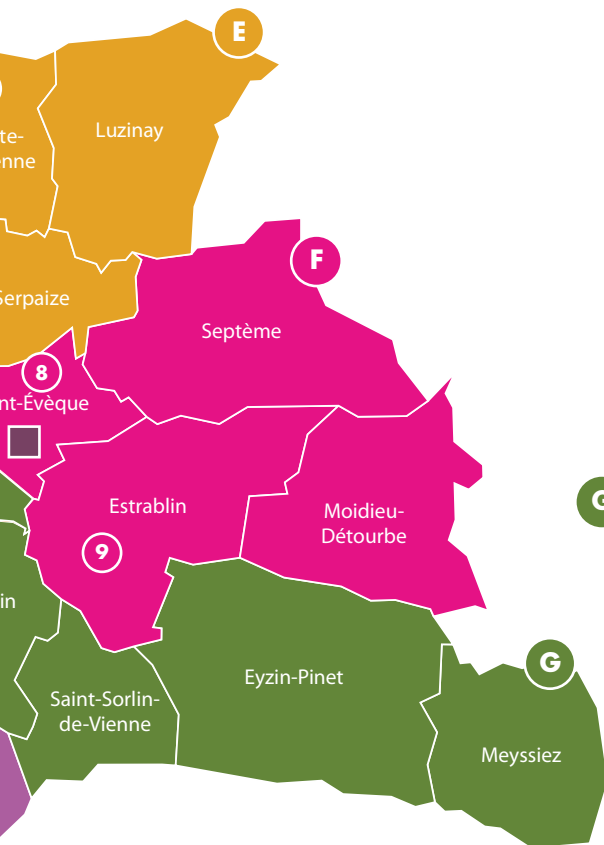

D RELAIS LA FARANDOLE DES COULEURS

11, rue du 24 avril 1915
38200 Vienne
☎ 06 18 23 19 00
ramviennened@vienne-condrieu-agglomeration.fr

E RELAIS FLEUR DE PYRUS

481, route de Marenne
38200 Villette-de-Vienne
☎ 04 74 31 90 24
ramfleurdepyrus@vienne-condrieu-agglomeration.fr

F RELAIS GRAINE DE MALICE

40, rue Louis-Leydier
38780 Pont-Évêque
☎ 04 74 54 05 00
ramgrainedemalice@vienne-condrieu-agglomeration.fr

G RELAIS DU CHÂTEAU

4, place du Château
38200 Vienne
☎ 04 74 57 73 43
ramduchateau@vienne-condrieu-agglomeration.fr

H RELAIS LA CLÉ DES CHAMPS

2, place des Allobroges
38200 Vienne
☎ 04 74 85 34 53
ramclesdeschamps@vienne-condrieu-agglomeration.fr

I LUDOTHÈQUES

I' RELAIS L'ISLE AUX TRÉSORS

6, rue Ernest Bizot
38200 Vienne
☎ 04 74 85 74 43
ramisleauxtresors@vienne-condrieu-agglomeration.fr