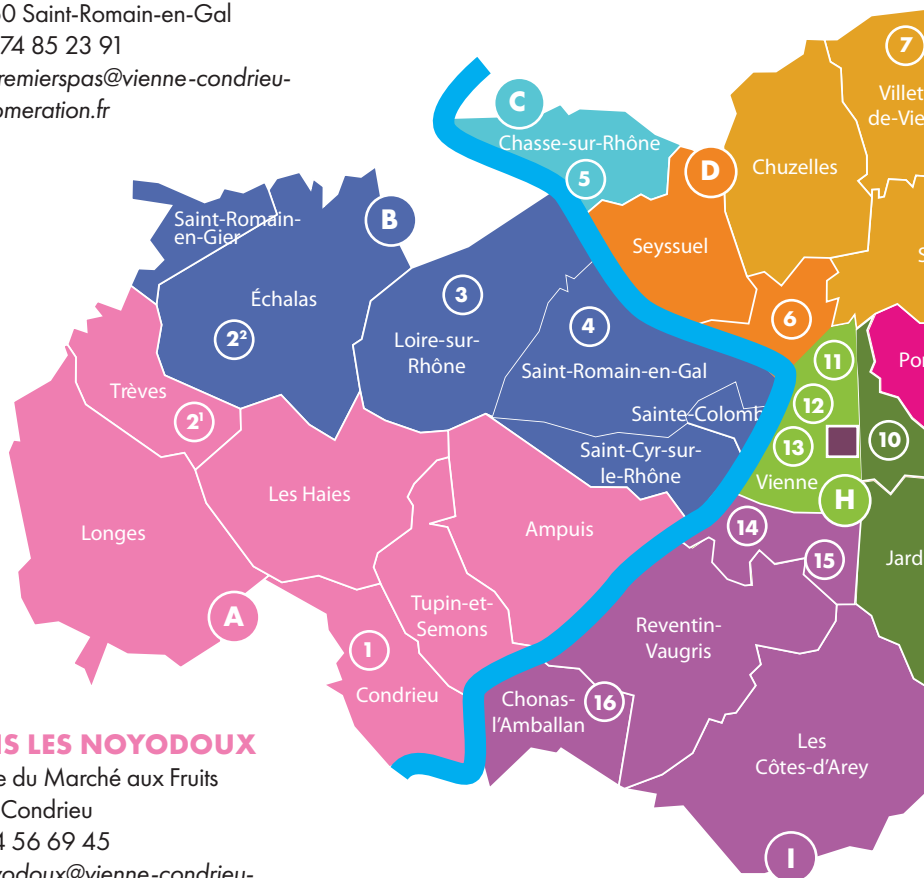

LOCALISATION DES ÉTABLISSEMENTS

B RELAIS 1^{ERS} PAS

288, RD 386
69560 Saint-Romain-en-Gal
☎ 04 74 85 23 91
rampremierspas@vienne-condrieu-agglomeration.fr

C RELAIS LES P'TITS MARINIERS

218, avenue François-Mitterrand
38670 Chasse-sur-Rhône
☎ 06 30 04 89 30
ramlesptitsmariniers@vienne-condrieu-agglomeration.fr

Chaque Relais d'Assistante Maternelle couvre les communes de la couleur correspondante. Les numéros correspondent à la localisation des EAJE (Cf. liste page suivante)

D RELAIS LA FARANDOLE DES COULEURS