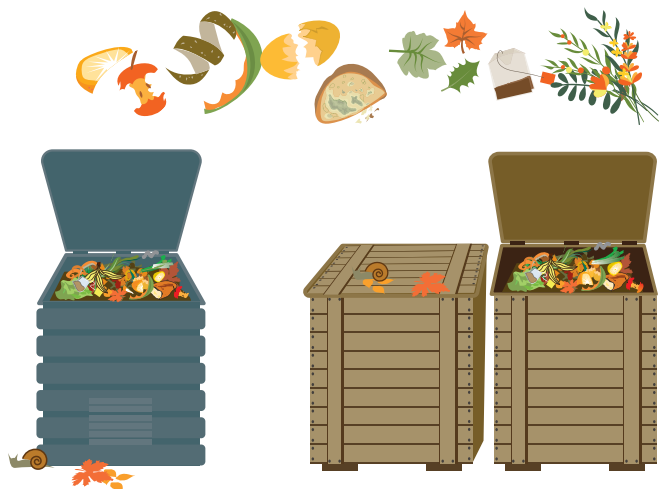

Ensemble, trions nos

DÉCHETS ALIMENTAIRES

L'Agglo propose une solution adaptée à chacun, selon son secteur d'habitation.

Composteur individuel
en maison avec jardin

Composteur collectif
en pied d'immeuble ou en établissement

LÉGENDE

12 : Jour férié

 : Collecte du bac gris (ordures ménagères)

 : Collecte du bac jaune (emballages et papiers)

JE TRIE MES DÉCHETS !

DANS LE BAC JAUNE

Tous vos emballages et papiers se trient !

DANS LE CONTENEUR VERT

Les emballages en verre uniquement :
bouteilles, pots et bocaux

DANS LA BENNE À TEXTILES

En sac fermé : tous
les vêtements, le
linge de maison
et les chaussures
propres et secs

DANS LE COMPOSTEUR

Un mélange d'apports frais (épluchures, restes de repas crus ou cuits) et de **matières brunes** (feuilles mortes, broyats de bois et petits branchages)